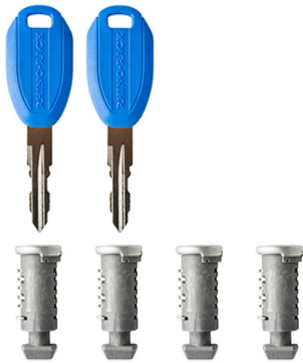

Nombre de Producto: JUEGO DE LLAVES 2 UN Y CILINDROS 4 UN PARA SISTEMA DE BARRAS PORTAEQUIPAJE SKU: RK083-4 AU

## INFORMACIÓN TÉCNICA

Marca	RHINO RACK
Modelo	BARRA AERODINÁMICA
Origen	Australia
Color	CELESTE
Dimensiones Embalaje	Largo: 15,5 cm Ancho: 13,0 cm Alto: 2,5 cm
Peso Embalaje	0,2 kg.

Las llaves maestras le permiten actualizar las cerraduras en las barras de techo y accesorios seleccionados para que todos usen una llave, eliminando la necesidad de llevar varias llaves. ¡Dile adiós a tener que jugar con tus llaves para encontrar la correcta!

- Permite tener una sola llave para la gran mayoría de productos Rhino-Rack.
- Instalación fácil: simplemente reemplace los cilindros de seguridad de su accesorios y estará listo para comenzar.
- Olvide la molestia de tener que llevar múltiples llaves.
- Incluye 4 cilindros y 2 llaves.
- Compatible con los siguientes productos: Sistema barras de techo Serie 2500 Serie RLT600 Serie SX Barras de Techo Vortex Porta Kayak 580 581 Porta Ski 573 574 576 Porta Bicicleta RBC035 RBC036 RBC016 RBC017 RBCA022