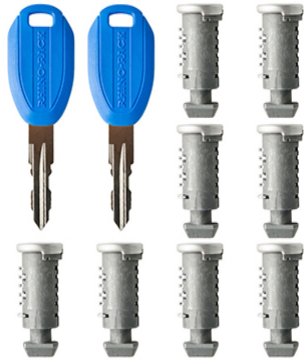

Nombre de Producto: JUEGO DE LLAVES 2 UN Y CILINDROS 8 UN PARA SISTEMA DE BARRAS PORTAEQUIPAJE SKU: RK083-8 AU

DETALLES DEL PRODUCTO

INFORMACIÓN TÉCNICA

| | |
|----------------------|--|
| Marca | RHINO RACK |
| Modelo | BARRA AERODINÁMICA |
| Origen | Australia |
| Color | CELESTE |
| Dimensiones Embalaje | Largo: 15,5 cm Ancho: 13,0 cm Alto: 2,5 cm |
| Peso Embalaje | 0,2 kg. |

Las llaves maestras le permiten actualizar las cerraduras en las barras de techo y accesorios seleccionados para que todos usen una llave, eliminando la necesidad de llevar varias llaves. ¡Dile adiós a tener que jugar con tus llaves para encontrar la correcta!

- Permite tener una sola llave para la gran mayoría de productos Rhino-Rack.
- Instalación fácil: simplemente reemplace los cilindros de seguridad de su accesorios y estará listo para comenzar.
- Olvide la molestia de tener que llevar múltiples llaves.
- Incluye 8 cilindros y 2 llaves.
- Compatible con los siguientes productos: Sistema barras de techo Serie 2500 Serie RLT600 Serie SX Barras de Techo Vortex Porta Kayak 580 581 Porta Ski 573 574 576 Porta Bicicleta RBC035 RBC036 RBC016 RBC017 RBCA022