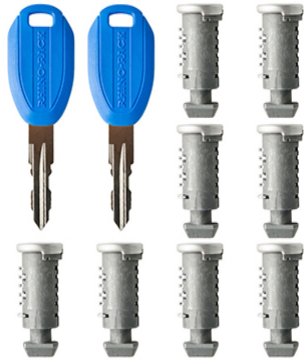

Nombre de Producto: JUEGO DE LLAVES 2 UN Y CILINDROS 8 UN PARA SISTEMA DE BARRAS PORTAEQUIPAJE SKU: RK083-8 AU

## INFORMACIÓN TÉCNICA

Marca	RHINO RACK
Modelo	BARRA AERODINÁMICA
Origen	Australia
Color	CELESTE
Dimensiones Embalaje	Largo: 15,5 cm Ancho: 13,0 cm Alto: 2,5 cm
Peso Embalaje	0,2 kg.

Las llaves maestras le permiten actualizar las cerraduras en las barras de techo y accesorios seleccionados para que todos usen una llave, eliminando la necesidad de llevar varias llaves. ¡Dile adiós a tener que jugar con tus llaves para encontrar la correcta!

- Permite tener una sola llave para la gran mayoría de productos Rhino-Rack.
- Instalación fácil: simplemente reemplace los cilindros de seguridad de su accesorios y estará listo para comenzar.
- Olvide la molestia de tener que llevar múltiples llaves.
- Incluye 8 cilindros y 2 llaves.
- Compatible con los siguientes productos: Sistema barras de techo Serie 2500 Serie RLT600 Serie SX Barras de Techo Vortex Porta Kayak 580 581 Porta Ski 573 574 576 Porta Bicicleta RBC035 RBC036 RBC016 RBC017 RBCA022