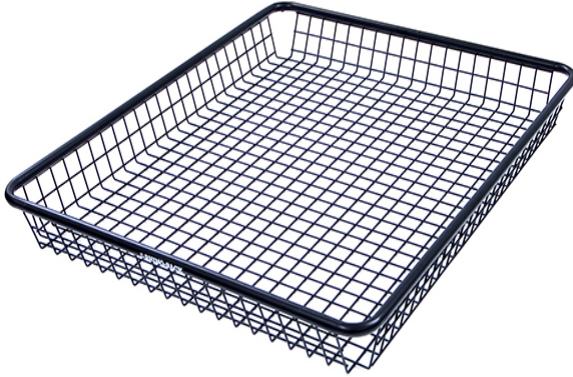

Nombre de Producto: PARRILLA PORTAEQUIPAJE TIPO CANASTO NEGRA DE 121 X 970 CM SKU: RLBM AU

DETALLES DEL PRODUCTO

INFORMACIÓN TÉCNICA

Marca	RHINO RACK
Modelo	PARRILLA TIPO CANASTO
Origen	Australia
Color	NEGRO
Material	ACERO
Garantía	3 AÑOS
Dimensiones Externas Producto	Largo: 1340 mm Ancho: 1070 mm Alto: 125 mm
Dimensiones Internas Producto	Largo: 1210 mm Ancho: 970 mm Alto: 125 mm
Peso Producto	14,0 kg.
Dimensiones Embalaje	Largo: 135,0 cm Ancho: 111,0 cm Alto: 17,0 cm
Peso Embalaje	16,0 kg.

La canasta Steel Mesh Basket Rhino-Rack tiene la mayor cantidad de puntos de amarre posibles, por lo que su capacidad para utilizar el espacio del techo es incomparable. El diseño de la canasta le permite asegurar fácilmente la carga redondeada a los rieles laterales elevados. Fácil de instalar y quitar; la cesta de malla es la opción rápida para un viaje por carretera o para transportar cualquier equipo. Las canastas vienen en una variedad de tamaños para todas sus necesidades.

- Fabricado de acero con recubrimiento anticorrosivo.
- Fuerte y duradero.
- Muchos puntos de amarre posibles.
- Se puede usar en conjunto con una amplia gama de accesorios Rhino-Rack.

Tienda Tabancura