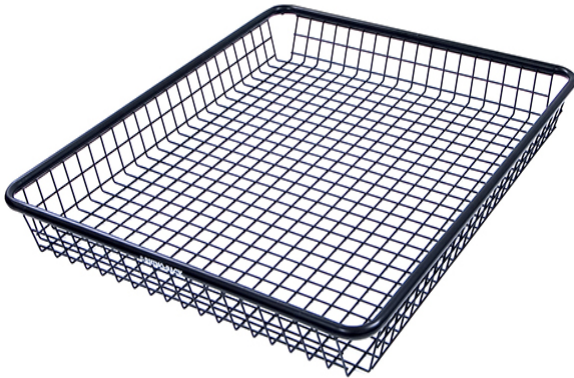

Nombre de Producto: PARRILLA PORTAEQUIPAJE TIPO CANASTO NEGRA DE 121 X 970 CM SKU: RLBM AU

## INFORMACIÓN TÉCNICA

Marca	RHINO RACK
Modelo	PARRILLA TIPO CANASTO
Origen	Australia
Color	NEGRO
Material	ACERO
Garantía	3 AÑOS
Dimensiones Externas Producto	Largo: 1340 mm Ancho: 1070 mm Alto: 125 mm
Dimensiones Internas Producto	Largo: 1210 mm Ancho: 970 mm Alto: 125 mm
Peso Producto	14,0 kg.
Dimensiones Embalaje	Largo: 135,0 cm Ancho: 111,0 cm Alto: 17,0 cm
Peso Embalaje	16,0 kg.

La canasta Steel Mesh Basket Rhino-Rack tiene la mayor cantidad de puntos de amarre posibles, por lo que su capacidad para utilizar el espacio del techo es incomparable. El diseño de la canasta le permite asegurar fácilmente la carga redondeada a los rieles laterales elevados. Fácil de instalar y quitar; la cesta de malla es la opción rápida para un viaje por carretera o para transportar cualquier equipo. Las canastas vienen en una variedad de tamaños para todas sus necesidades.

- Fabricado de acero con recubrimiento anticorrosivo.
- Fuerte y duradero.
- Muchos puntos de amarre posibles.
- Se puede usar en conjunto con una amplia gama de accesorios Rhino-Rack.