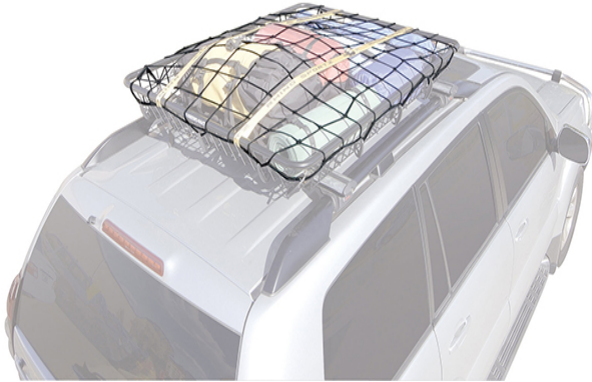

DETALLES DEL PRODUCTO

INFORMACIÓN TÉCNICA

Marca	RHINO RACK
Modelo	MALLA DE CARGA
Origen	Australia
Color	NEGRO
Garantía	1 AÑO
Dimensiones Embalaje	Largo: 37,0 cm Ancho: 17,0 cm Alto: 7,0 cm
Peso Embalaje	0,6 kg.

La malla para equipaje es un accesorio diseñado para usarse con plataformas y parillas Rhino-Rack. Simplemente enganche la malla sobre su carga y tenga la seguridad de que estará allí cuando termine de conducir por el día. La malla para equipaje está hecha de materiales ultrasresistentes y ligeros que compactarán y sujetarán firmemente su carga.

- Fuerte y liviana.
- Fácil de instalar para rápida carga/descarga.
- 100 cm de Largo x 90 cm de ancho.

Tienda Tabancura

Tabancura 1682, Vitacura

Tel. +56 2 2628 8928 / WhatsApp +56 9 9779 4856

Lunes: 10:00 a 18:00 hrs. | Martes a Viernes: 9:00 a 18:00 hrs.