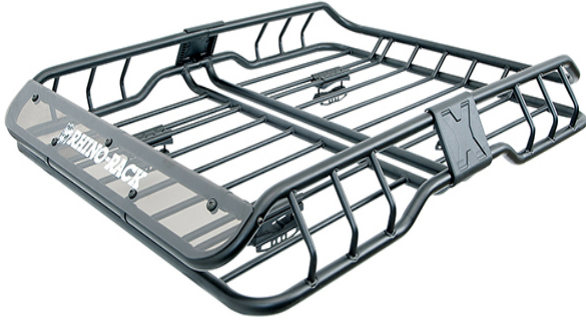

Nombre de Producto: PARRILLA PORTAEQUIPAJE NEGRA DE TUBO DE 119 X 89 CM SKU: RMCB01 AU

DETALLES DEL PRODUCTO

INFORMACIÓN TÉCNICA

Marca	RHINO RACK
Modelo	PARRILLA DE TUBO
Origen	Australia
Color	NEGRO
Material	ACERO
Garantía	3 AÑOS
Dimensiones Externas Producto	Largo: 1200 mm Ancho: 900 mm Alto: 200 mm
Dimensiones Internas Producto	Largo: 1070 mm Ancho: 760 mm Alto: 125 mm
Peso Producto	14,0 kg.
Dimensiones Embalaje	Largo: 78,0 cm Ancho: 105,0 cm Alto: 20,0 cm
Peso Embalaje	17,5 kg.

El XTray es un accesorio de transporte de equipaje que definitivamente llamará la atención donde quiera que vaya. La construcción de acero con recubrimiento de polvo negro y un diseño elegante combinan perfectamente con la fabricación y el estilo de calidad. Un deflector de viento elegante y aerodinámico está ubicado en la parte delantera de la bandeja para hacer que sus viajes sean más silenciosos, desviar los insectos, la suciedad y la mugre de su carga.

- Plataforma de carga construida de 2 piezas de acero con recubrimiento anticorrosivo.
- Fuerte, duradero y resistente.
- Proporciona un sistema de techo seguro para equipaje diario o de aventura.
- Anclaje universal compatible con barras Vortex, Euro y la mayoría de las barras del mercado.
- Adecuado para uso off-road.
- Incluye deflector de viento delantero.
- Capacidad de carga 75 kg.
- La distancia mínima entre las barras transversales debe ser 53,5 cm y la distancia máxima de 76 cm.