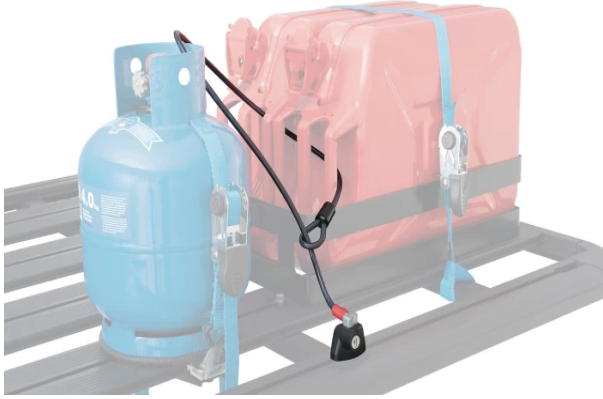

Nombre de Producto: CABLE DE SEGURIDAD DE 120 CM CON LLAVE PARA
BARRA VORTEX | PLATAFORMA DE CARGA PIONEER

SKU: 61024 AU

DETALLES DEL PRODUCTO

INFORMACIÓN TÉCNICA

Marca	RHINO RACK
Modelo	CABLE SEGURIDAD
Origen	Australia
Color	NEGRO
Material	ACERO/PLÁSTICO
Garantía	3 AÑOS
Dimensiones Embalaje	Largo: 17,0 cm Ancho: 5,0 cm Alto: 17,0 cm
Peso Embalaje	0,6 kg.

Sujete su equipo con esta correa y candado con núcleo de acero. Así, ya sea la escalera del trabajo, un kayak, un toldo o una bombona de gas, podrá estar seguro de que estará asegurado cuando no esté.

- Fabricado con cordones entrelazados de acero revestidos de plástico, el Cable Core Lockdown se puede utilizar para asegurar su equipo.
- Pase el cable a través de su equipo y fíjelo en la unidad de montaje operada con llave.
- Compatible con llave maestra
- Incluye las nuevas tuercas de canal patentadas Zwifloc que permiten colocar la cerradura en cualquier lugar sin mover otros accesorios. La tuerca Zwifloc simplemente se coloca en el canal, por lo que no es necesario deslizarla hasta su posición.
- Carcasa con cerradura con llave, cable de 1,2 m y todo el hardware de montaje incluido.