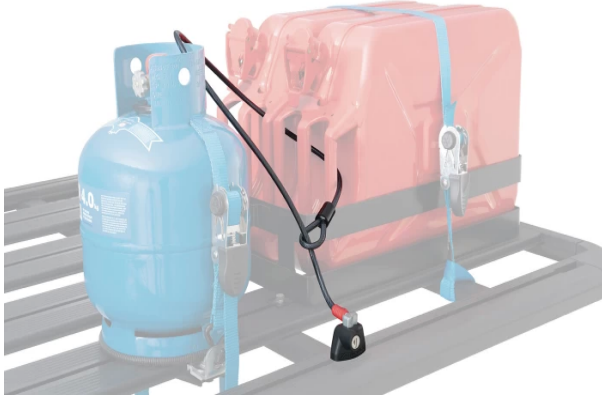

Nombre de Producto: CABLE DE SEGURIDAD DE 120 CM CON LLAVE PARA  
BARRA VORTEX | PLATAFORMA DE CARGA PIONEER

SKU: 61024 AU

## INFORMACIÓN TÉCNICA

Marca	RHINO RACK
Modelo	CABLE SEGURIDAD
Origen	Australia
Color	NEGRO
Material	ACERO/PLÁSTICO
Garantía	3 AÑOS
Dimensiones Embalaje	Largo: 17,0 cm Ancho: 5,0 cm Alto: 17,0 cm
Peso Embalaje	0,6 kg.

Sujete su equipo con esta correa y candado con núcleo de acero. Así, ya sea la escalera del trabajo, un kayak, un toldo o una bombona de gas, podrá estar seguro de que estará asegurado cuando no esté.

- Fabricado con cordones entrelazados de acero revestidos de plástico, el Cable Core Lockdown se puede utilizar para asegurar su equipo.
- Pase el cable a través de su equipo y fíjelo en la unidad de montaje operada con llave.
- Compatible con llave maestra
- Incluye las nuevas tuercas de canal patentadas Zwifloc que permiten colocar la cerradura en cualquier lugar sin mover otros accesorios. La tuerca Zwifloc simplemente se coloca en el canal, por lo que no es necesario deslizarla hasta su posición.
- Carcasa con cerradura con llave, cable de 1,2 m y todo el hardware de montaje incluido.