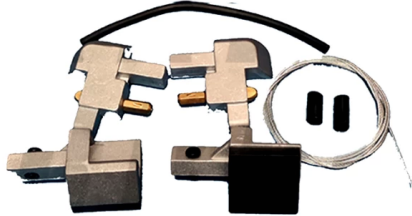

Nombre de Producto: KIT MULTITRABA LONA MARITIMA KEKO TOYOTA HILUX
REVO 2016..

SKU: KEKRK0131 BR

DETALLES DEL PRODUCTO

Kit completo de multitrabas para lona marítima keko de toyota hilux 2016 en adelante.

APLICACIONES

Marca	Modelo	Desde	Hasta
TOYOTA	HILUX	2016	+

INFORMACIÓN TÉCNICA

Marca	KEKO
Modelo	REPUESTO LONA MARÍTIMA
Origen	Brasil
Dimensiones Embalaje	Largo: 16,0 cm Ancho: 14,0 cm Alto: 13,0 cm
Peso Embalaje	0,5 kg.