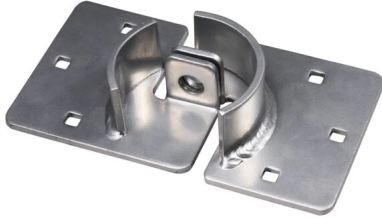

## INFORMACIÓN TÉCNICA

Marca	TRIMAX
Modelo	ACCESORIOS CANDADOS
Origen	USA
Garantía	6 MESES
Dimensiones Embalaje	Largo: 14,5 cm Ancho: 12,5 cm Alto: 6,0 cm
Peso Embalaje	1,2 kg.

Cerrojo para puerta de carrocerías y furgones (2 piezas)

- Cerrojo de acero de dos piezas con revestimiento epoxi para puertas de carrocerías, furgones y otros
- Máxima seguridad de cerrojo, diseñada para funcionar con el candado cilíndrico Trimax SKU: THPXLALS