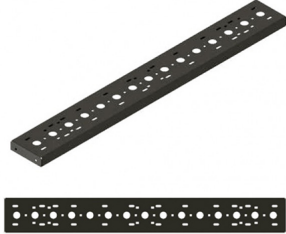

Nombre de Producto: BARRAS LATERALES UNITARIA PARA RACK DE CARGA
PARA PICK UP

SKU: BL1M CL

DETALLES DEL PRODUCTO

INFORMACIÓN TÉCNICA

Marca	TRIBU NOMADE
Modelo	RACK PICK UP
Origen	Chile
Color	NEGRO
Dimensiones Externas	Largo: 1000 mm
Producto	Ancho: 35 mm
	Alto: 125 mm
Dimensiones Embalaje	Largo: 100,0 cm
	Ancho: 13,0 cm
	Alto: 7,0 cm
Peso Embalaje	6,0 kg.

Puedes aumentar los anclajes de accesorios laterales. No necesita perforaciones adicionales al Rack ya instalado.

- Ensamblado con pernos coche galvanizados.
- El kit contiene: 2 un. x Barra Lateral, 4 un. x Pernos Coche, 4 un. X Tuercas de Seguridad.
- Compatible con Rack 288, 455 y Rack 555.