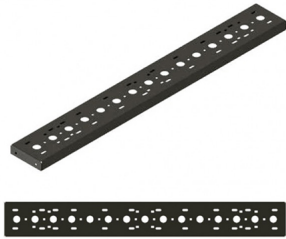

Nombre de Producto: BARRAS LATERALES UNITARIA PARA RACK DE CARGA
PARA PICK UP

SKU: BL1M CL

DETALLES DEL PRODUCTO

INFORMACIÓN TÉCNICA

Marca	TRIBU NOMADE
Modelo	RACK PICK UP
Origen	Chile
Color	NEGRO
Dimensiones Externas Producto	Largo: 1000 mm Ancho: 35 mm Alto: 125 mm
Dimensiones Embalaje	Largo: 100,0 cm Ancho: 13,0 cm Alto: 7,0 cm
Peso Embalaje	6,0 kg.

Puedes aumentar los anclajes de accesorios laterales. No necesita perforaciones adicionales al Rack ya instalado.

- Ensamblado con pernos coche galvanizados.
- El kit contiene: 2 un. x Barra Lateral, 4 un. x Pernos Coche, 4 un. X Tuercas de Seguridad.
- Compatible con Rack 288, 455 y Rack 555.