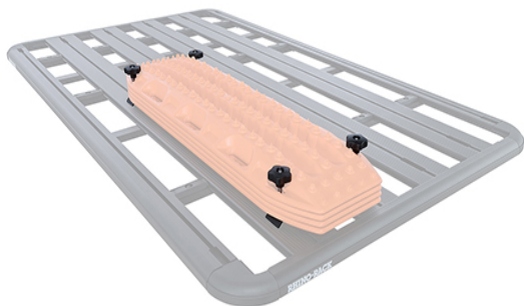

Nombre de Producto: SOPORTE DE TABLAS DE TRACCIONAR O RECUPERACIÓN PARA PARRILLA PORTAEQUIPAJE PLANA NEGRA SKU: 43235 AU

## INFORMACIÓN TÉCNICA

Marca	RHINO RACK
Modelo	PARRILLA PLANA
Origen	Australia
Color	NEGRO
Material	ACERO
Garantía	3 AÑOS
Peso Producto	1,7 kg.
Dimensiones Embalaje	Largo: 35,0 cm Ancho: 13,0 cm Alto: 6,0 cm
Peso Embalaje	1,7 kg.

El soporte plano que se adapta a las tablas de recuperación Maxtrax y Tred encaja en el Pioneer con un conjunto resultante de 4 pernos / pasadores de ubicación que sobresalen hacia arriba y se aprietan mediante el conjunto de perillas que aseguran las pistas de recuperación en una posición fija y firme. El soporte plano Pioneer Recovery Tracks se instala fácilmente y está hecho de acero con recubrimiento de polvo negro resistente a la corrosión. La instalación en el portaequipajes de techo Pioneer mantiene la suciedad y el barro fuera de su vehículo después de su uso. Adecuado para todos los modelos de Pioneer, se pueden apilar hasta 4 x Maxtrax o 2 x Tred, utilizando este soporte.

- Asegura las tablas de recuperación a su sistema Rhino-Rack Pioneer.
- Mantiene su vehículo libre de pantanos.
- Mantiene limpio el interior de su vehículo.
- Fácil de instalar.
- Hecho de acero con recubrimiento de polvo negro resistente a la corrosión.