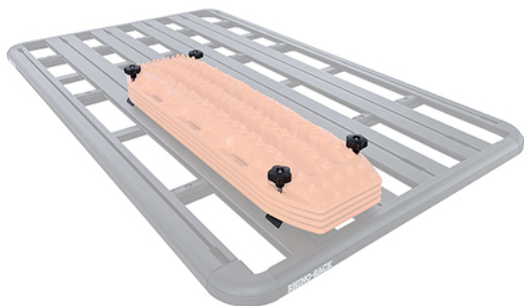

Nombre de Producto: SOPORTE DE TABLAS DE TRACCIONAR O RECUPERACIÓN PARA PARRILLA PORTAEQUIPAJE PLANA NEGRA SKU: 43235 AU

DETALLES DEL PRODUCTO

INFORMACIÓN TÉCNICA

Marca	RHINO RACK
Modelo	PARRILLA PLANA
Origen	Australia
Color	NEGRO
Material	ACERO
Garantía	3 AÑOS
Peso Producto	1,7 kg.
Dimensiones Embalaje	Largo: 35,0 cm Ancho: 13,0 cm Alto: 6,0 cm
Peso Embalaje	1,7 kg.

El soporte plano que se adapta a las tablas de recuperación Maxtrax y Tred encaja en el Pioneer con un conjunto resultante de 4 pernos / pasadores de ubicación que sobresalen hacia arriba y se aprietan mediante el conjunto de perillas que aseguran las pistas de recuperación en una posición fija y firme. El soporte plano Pioneer Recovery Tracks se instala fácilmente y está hecho de acero con recubrimiento de polvo negro resistente a la corrosión. La instalación en el portaequipajes de techo Pioneer mantiene la suciedad y el barro fuera de su vehículo después de su uso. Adecuado para todos los modelos de Pioneer, se pueden apilar hasta 4 x Maxtrax o 2 x Tred, utilizando este soporte.

- Asegura las tablas de recuperación a su sistema Rhino-Rack Pioneer.
- Mantiene su vehículo libre de pantanos.
- Mantiene limpio el interior de su vehículo.
- Fácil de instalar.
- Hecho de acero con recubrimiento de polvo negro resistente a la corrosión.