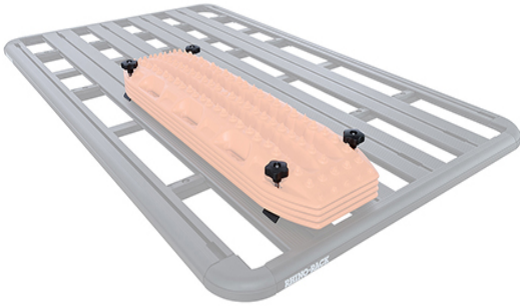

Nombre de Producto: SOPORTE DE TABLAS DE TRACCIONAR O RECUPERACIÓN PARA PARRILLA PORTAEQUIPAJE PLANA NEGRA SKU: 43235 AU

DETALLES DEL PRODUCTO

INFORMACIÓN TÉCNICA

Marca	RHINO RACK
Modelo	PARRILLA PLANA
Origen	Australia
Color	NEGRO
Material	ACERO
Garantía	3 AÑOS
Peso Producto	1,7 kg.
Dimensiones Embalaje	Largo: 35,0 cm Ancho: 13,0 cm Alto: 6,0 cm
Peso Embalaje	1,7 kg.

El soporte plano que se adapta a las tablas de recuperación Maxtrax y Tred encaja en el Pioneer con un conjunto resultante de 4 pernos / pasadores de ubicación que sobresalen hacia arriba y se aprietan mediante el conjunto de perillas que aseguran las pistas de recuperación en una posición fija y firme. El soporte plano Pioneer Recovery Tracks se instala fácilmente y está hecho de acero con recubrimiento de polvo negro resistente a la corrosión. La instalación en el portaequipajes de techo Pioneer mantiene la suciedad y el barro fuera de su vehículo después de su uso. Adecuado para todos los modelos de Pioneer, se pueden apilar hasta 4 x Maxtrax o 2 x Tred, utilizando este soporte.

- Asegura las tablas de recuperación a su sistema Rhino-Rack Pioneer.
- Mantiene su vehículo libre de pantanos.
- Mantiene limpio el interior de su vehículo.
- Fácil de instalar.
- Hecho de acero con recubrimiento de polvo negro resistente a la corrosión.