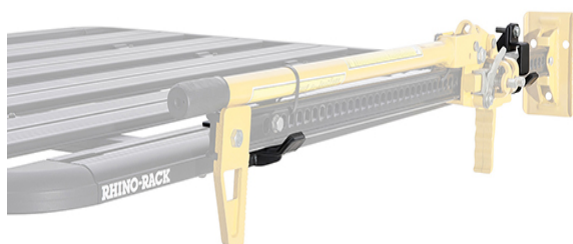

DETALLES DEL PRODUCTO

INFORMACIÓN TÉCNICA

Marca	RHINO RACK
Modelo	PARRILLA PLANA
Origen	Australia
Color	NEGRO
Material	ACERO
Dimensiones Embalaje	Largo: 30,0 cm Ancho: 16,0 cm Alto: 9,0 cm
Peso Embalaje	1,7 kg.

La conexión de un gato de elevación alta directamente a su bandeja Pioneer de Rhino-Rack, Pioneer Tradie o plataforma Pioneer se ha simplificado con el soporte de soporte de gato de elevación alta Pioneer. Fije y bloquee de forma segura su gato de gran elevación en su lugar con nuestro soporte de acero con recubrimiento de polvo resistente, duradero y resistente a la corrosión. El soporte de soporte de gato de elevación alta de Pioneer se ajustará a un sistema de techo Pioneer de todos los tamaños, que es otra razón por la que Rhino-Rack crea los sistemas de portaequipajes de techo más útiles del mundo.

- Soporte para gata compatible con todas las plataformas Pioneer.
- Construido de acero con recubrimiento anticorrosivo.
- Instalación simple.
- Incluye 2 soportes para asegurar la gata.