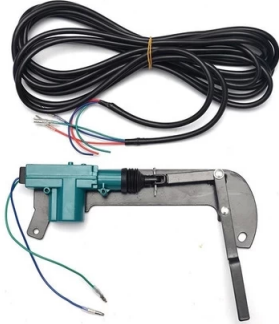

Nombre de Producto: CIERRE CENTRALIZADO DE PORTALÓN PARA MAZDA BT-50 SKU: CPE-BT50 CH  
2022-

## DETALLES DEL PRODUCTO

Cierre centralizado de portalón pick up.

- Cómoda apertura y cierre del portalón con el mismo control de llave.
- Instalación de soporte metálico.
- Ajuste exacto y compatible.
- El kit incluye: 1 x Soporte metálico mas motor 2 cables.  
4mt Cableado, Amarras Plásticas, Conectores toma de corriente.

## INFORMACIÓN TÉCNICA

Marca	OTRO
Modelo	CIERRE CENTRALIZADO DE PORTALÓN
Origen	China
Garantía	3 MESES
Dimensiones Embalaje	Largo: 60,0 cm Ancho: 29,0 cm Alto: 17,0 cm
Peso Embalaje	1,0 kg.