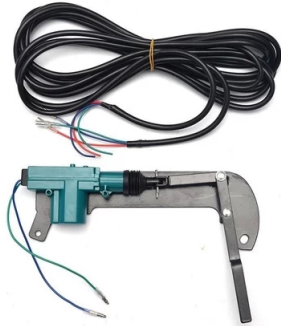

Nombre de Producto: CIERRE CENTRALIZADO DE PORTALÓN PARA MAZDA BT-50 SKU: CPE-BT50 CH  
2022-

## DETALLES DEL PRODUCTO

Cierre centralizado de portalón pick up.

- Cómoda apertura y cierre del portalón con el mismo control de llave.
- Instalación de soporte metálico.
- Ajuste exacto y compatible.
- El kit incluye: 1 x Soporte metálico mas motor 2 cables.  
4mt Cableado, Amarras Plásticas, Conectores toma de corriente.

## INFORMACIÓN TÉCNICA

Marca	OTRO
Modelo	CIERRE CENTRALIZADO DE PORTALÓN
Origen	China
Garantía	3 MESES
Dimensiones Embalaje	Largo: 60,0 cm Ancho: 29,0 cm Alto: 17,0 cm
Peso Embalaje	1,0 kg.