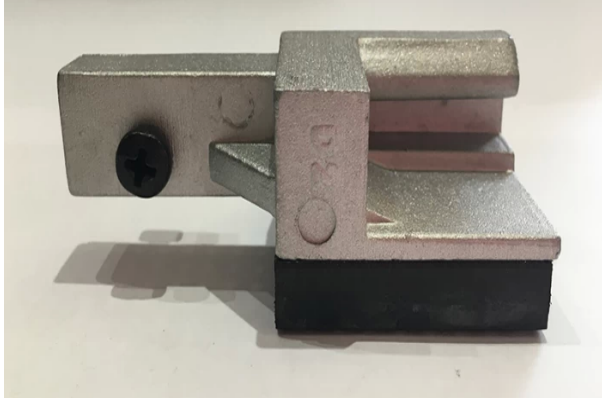

Nombre de Producto: MULTITRABA PARA RIEL DERECHA COSTADO PASAJERO PARA LONA MARÍTIMA KEKO SKU: 664912600 BR

## DETALLES DEL PRODUCTO

Multitraba derecha para lona marítima Keko.

## INFORMACIÓN TÉCNICA

Marca	KEKO
Modelo	REPUESTO LONA MARÍTIMA
Origen	Brasil
Dimensiones Embalaje	Largo: 9,0 cm Ancho: 5,0 cm Alto: 4,0 cm
Peso Embalaje	0,5 kg.