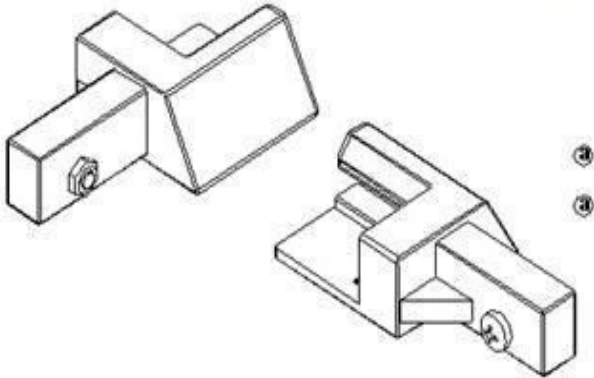

Nombre de Producto: MULTITRABA PARA RIEL IZQUIERDA COSTADO
CONDUCTOR PARA LONA MARÍTIMA KEKO

SKU: 664912601 BR

DETALLES DEL PRODUCTO

Multitraba izquierda para lona marítima Keko.

INFORMACIÓN TÉCNICA

Marca	KEKO
Modelo	REPUESTO LONA MARÍTIMA
Origen	Brasil
Dimensiones Embalaje	Largo: 9,0 cm Ancho: 5,0 cm Alto: 4,0 cm
Peso Embalaje	0,5 kg.