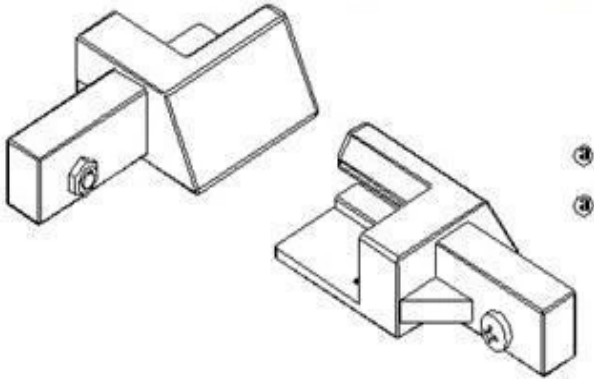

Nombre de Producto: MULTITRABA PARA RIEL IZQUIERDA COSTADO  
CONDUCTOR PARA LONA MARÍTIMA KEKO

SKU: 664912601 BR

## DETALLES DEL PRODUCTO

Multitraba izquierda para lona marítima Keko.

## INFORMACIÓN TÉCNICA

Marca	KEKO
Modelo	REPUESTO LONA MARÍTIMA
Origen	Brasil
Dimensiones Embalaje	Largo: 9,0 cm Ancho: 5,0 cm Alto: 4,0 cm
Peso Embalaje	0,5 kg.