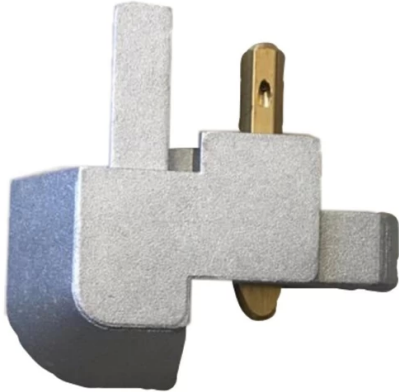

Nombre de Producto: MULTITRABA SUPERIOR DERECHA COSTADO PASAJERO PARA LONA MARÍTIMA KEKO SKU: 764912602 BR

## DETALLES DEL PRODUCTO

Multitraba superior derecha para lona marítima Keko.

## INFORMACIÓN TÉCNICA

Marca	KEKO
Modelo	REPUESTO LONA MARÍTIMA
Origen	Brasil
Dimensiones Embalaje	Largo: 8,0 cm Ancho: 9,0 cm Alto: 3,0 cm
Peso Embalaje	0,5 kg.