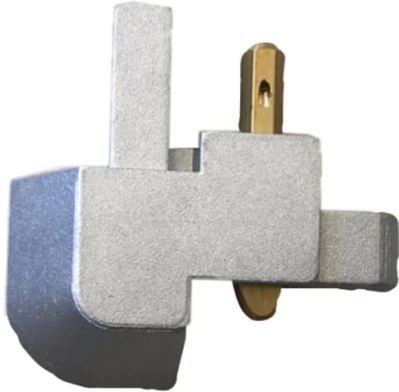

Nombre de Producto: MULTITRABA SUPERIOR DERECHA COSTADO PASAJERO PARA LONA MARÍTIMA KEKO SKU: 764912602 BR

DETALLES DEL PRODUCTO

Multitraba superior derecha para lona marítima Keko.

INFORMACIÓN TÉCNICA

| | |
|----------------------|--|
| Marca | KEKO |
| Modelo | REPUESTO LONA MARÍTIMA |
| Origen | Brasil |
| Dimensiones Embalaje | Largo: 8,0 cm Ancho: 9,0 cm Alto: 3,0 cm |
| Peso Embalaje | 0,5 kg. |