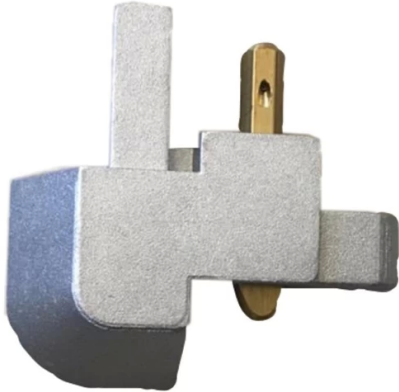

Nombre de Producto: MULTITRABA SUPERIOR DERECHA COSTADO PASAJERO
PARA LONA MARÍTIMA KEKO

SKU: 764912602 BR

DETALLES DEL PRODUCTO

Multitraba superior derecha para lona marítima Keko.

INFORMACIÓN TÉCNICA

Marca	KEKO
Modelo	REPUESTO LONA MARÍTIMA
Origen	Brasil
Dimensiones Embalaje	Largo: 8,0 cm Ancho: 9,0 cm Alto: 3,0 cm
Peso Embalaje	0,5 kg.