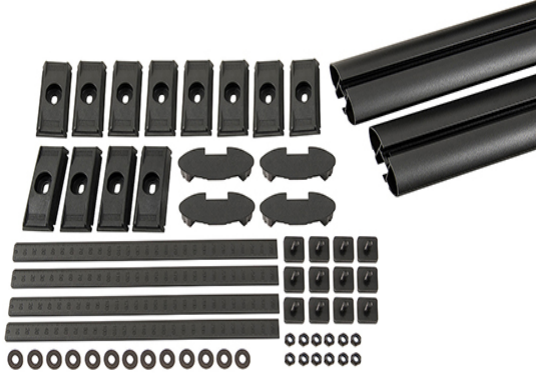

Nombre de Producto: KIT DE CONVERSIÓN PARA PARRILLA PORTAEQUIPAJE  
NEGRA PLANA MODELO PIONEER 42101B| 42103B| 45101B |  
45103B CON BARRA VORTEX

SKU: 43247 AU

## INFORMACIÓN TÉCNICA

Marca	RHINO RACK
Modelo	PARRILLA PLANA
Origen	Australia
Color	NEGRO
Garantía	1 AÑO
Dimensiones Embalaje	Largo: 56,0 cm Ancho: 7,0 cm Alto: 6,0 cm
Peso Embalaje	10,0 kg.

El kit de conversión VA de Pioneer le permite instalar varias plataformas, bandejas y bandejas Pioneer en las patas de las barras de techo Vortex SX. Se adapta a las plataformas Pioneer: 42101B, 42103B Se adapta a las bandejas Pioneer: 41101, 41103 Se adapta a Pioneer Tradies: 45101B, 45103B

- Conversor para serie SX, permite instalar una serie de plataformas Pioneer.
- Compatible con las siguientes plataformas: Plataformas Pioneer 42101B 42103B Pioneer Tradies 45101B 45103B

Tienda Tabancura