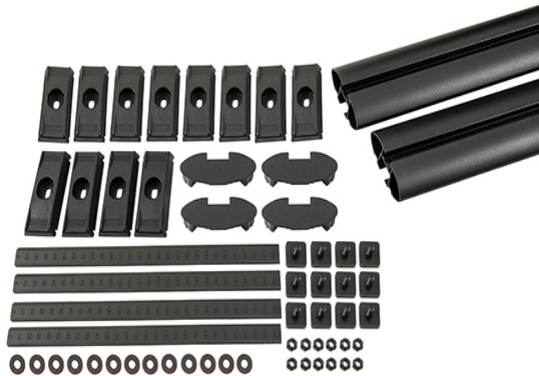

Nombre de Producto: KIT DE CONVERSIÓN PARA PARRILLA PORTAEQUIPAJE
NEGRA PLANA MODELO PIONEER 42101B| 42103B| 45101B |
45103B CON BARRA VORTEX

SKU: 43247 AU

DETALLES DEL PRODUCTO

INFORMACIÓN TÉCNICA

Marca	RHINO RACK
Modelo	PARRILLA PLANA
Origen	Australia
Color	NEGRO
Garantía	1 AÑO
Dimensiones Embalaje	Largo: 56,0 cm Ancho: 7,0 cm Alto: 6,0 cm
Peso Embalaje	10,0 kg.

El kit de conversión VA de Pioneer le permite instalar varias plataformas, bandejas y bandejas Pioneer en las patas de las barras de techo Vortex SX. Se adapta a las plataformas Pioneer: 42101B, 42103B Se adapta a las bandejas Pioneer: 41101, 41103 Se adapta a Pioneer Tradies: 45101B, 45103B

- Conversor para serie SX, permite instalar una serie de plataformas Pioneer.
- Compatible con las siguientes plataformas: Plataformas Pioneer 42101B 42103B Pioneer Tradies 45101B 45103B