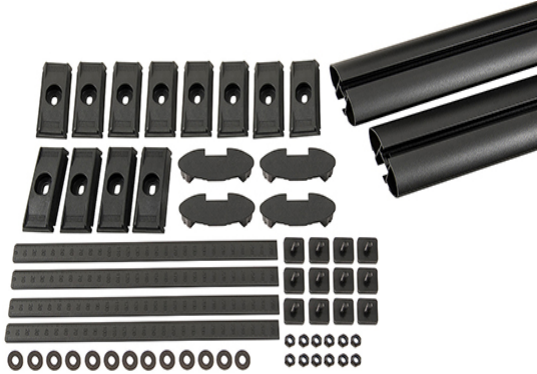

Nombre de Producto: KIT DE CONVERSIÓN PARA PARRILLA PORTAEQUIPAJE  
NEGRA PLANA MODELO PIONEER 42101B| 42103B| 45101B |  
45103B CON BARRA VORTEX

SKU: 43247 AU

## INFORMACIÓN TÉCNICA

|                      |   |
|----------------------|---|
| Marca                | RHINO RACK                                      |
| Modelo               | PARRILLA PLANA                                  |
| Origen               | Australia                                       |
| Color                | NEGRO   |
| Garantía             | 1 AÑO   |
| Dimensiones Embalaje | Largo: 56,0 cm<br>Ancho: 7,0 cm<br>Alto: 6,0 cm |
| Peso Embalaje        | 10,0 kg.  |

El kit de conversión VA de Pioneer le permite instalar varias plataformas, bandejas y bandejas Pioneer en las patas de las barras de techo Vortex SX. Se adapta a las plataformas Pioneer: 42101B, 42103B Se adapta a las bandejas Pioneer: 41101, 41103 Se adapta a Pioneer Tradies: 45101B, 45103B

- Conversor para serie SX, permite instalar una serie de plataformas Pioneer.
- Compatible con las siguientes plataformas: Plataformas Pioneer 42101B 42103B Pioneer Tradies 45101B 45103B