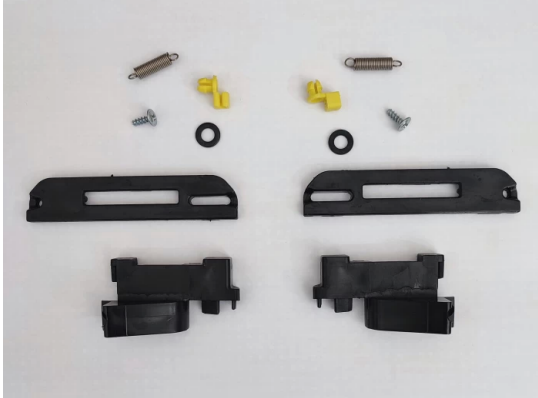

Nombre de Producto: ACCESORIOS PARA APERTURA DE TAPA RETRÁCTIL  
ALUMINIO KEKO

SKU: KEKRK0063 BR

## DETALLES DEL PRODUCTO

Kit de accesorios apertura para tapa retráctil Keko.

## INFORMACIÓN TÉCNICA

Marca	KEKO
Modelo	REPUESTO TAPA RETRACTIL
Origen	Brasil
Dimensiones Embalaje	Largo: 13,0 cm Ancho: 10,0 cm Alto: 14,0 cm
Peso Embalaje	0,1 kg.