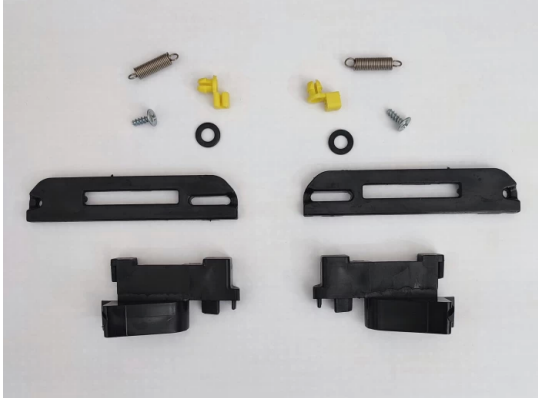

Nombre de Producto: ACCESORIOS PARA APERTURA DE TAPA RETRÁCTIL
ALUMINIO KEKO

SKU: KEKRK0063 BR

DETALLES DEL PRODUCTO

Kit de accesorios apertura para tapa retráctil Keko.

INFORMACIÓN TÉCNICA

Marca	KEKO
Modelo	REPUESTO TAPA RETRACTIL
Origen	Brasil
Dimensiones Embalaje	Largo: 13,0 cm Ancho: 10,0 cm Alto: 14,0 cm
Peso Embalaje	0,1 kg.