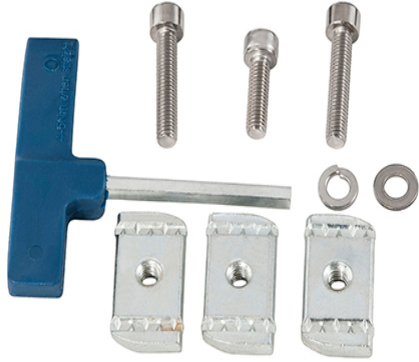

Nombre de Producto: KIT DE MONTAJE DE PORTABICICLETAS PARA BARRA  
PORTAEQUIPAJE MODELO HEAVY DUTY

SKU: RBCA035 AU

## INFORMACIÓN TÉCNICA

Marca	RHINO RACK
Modelo	ACCESORIOS PORTABICICLETAS
Origen	Australia
Color	NEGRO
Garantía	3 AÑOS
Dimensiones Embalaje	Largo: 21,5 cm Ancho: 16,0 cm Alto: 2,5 cm
Peso Embalaje	0,2 kg.

Este kit de montaje le permite colocar el portabicicletas Hybrid / RockyMounts en las barras transversales Heavy Duty.

- Permite instalar porta bicicletas Hybrid/ Rocky Mounts en barras de techo Heavy Duty.