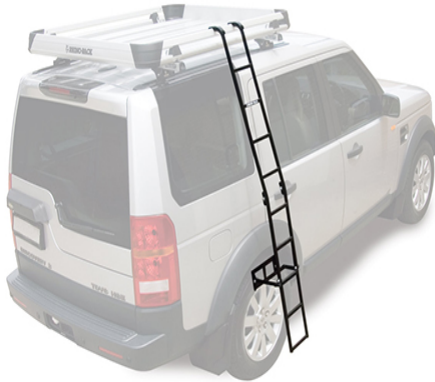

Nombre de Producto: ESCALERA PLEGABLE PARA PARRILLA PORTAEQUIPAJE
EXCEPTO MODELO PIONEER DE RHINO RACK

SKU: RFL AU

DETALLES DEL PRODUCTO

INFORMACIÓN TÉCNICA

Marca	RHINO RACK
Modelo	PARRILLA PLANA
Origen	Australia
Color	NEGRO
Garantía	3 AÑOS
Dimensiones Embalaje	Largo: 101,0 cm Ancho: 36,0 cm Alto: 7,0 cm
Peso Embalaje	7,8 kg.

La escalera plegable Rhino es el accesorio perfecto para ayudarlo a alcanzar el techo de su vehículo cuando se usa con una bandeja de aleación Rhino o una canasta de malla de acero. Elimine las molestias de cargar, empacar y guardar su equipaje mientras cuelga los adornos de las puertas o los neumáticos. Construida de acero con revestimiento de zinc y un acabado con recubrimiento de polvo negro, la escalera plegable Rhino está construida fuerte y duradera para durar toda la vida. Se pliega y tiene su propia bolsa de viaje para un fácil almacenamiento y transporte.

- Compatible con plataformas Mesh Basket, Mesh Platform y AT Tray.
- No es compatible con plataformas Pioneer.
- Construcción de acero con acabado antioxidante.
- Construcción sólida y duradera.
- Placa de contacto ajustable para adaptarse a vehículos de distintas alturas. Distancia mínima desde parte superior 1300mm, distancia máxima desde parte superior 1600mm.
- Plegable, para fácil almacenamiento.