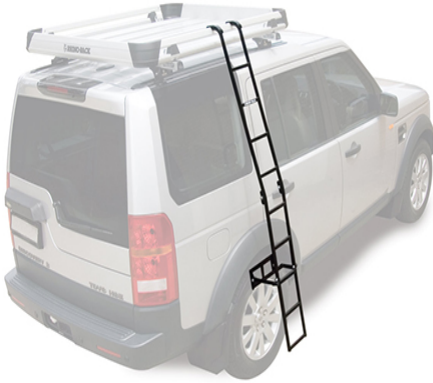

Nombre de Producto: ESCALERA PLEGABLE PARA PARRILLA PORTAEQUIPAJE
EXCEPTO MODELO PIONEER DE RHINO RACK

SKU: RFL AU

DETALLES DEL PRODUCTO

INFORMACIÓN TÉCNICA

Marca	RHINO RACK
Modelo	PARRILLA PLANA
Origen	Australia
Color	NEGRO
Garantía	3 AÑOS
Dimensiones Embalaje	Largo: 101,0 cm Ancho: 36,0 cm Alto: 7,0 cm
Peso Embalaje	7,8 kg.

La escalera plegable Rhino es el accesorio perfecto para ayudarlo a alcanzar el techo de su vehículo cuando se usa con una bandeja de aleación Rhino o una canasta de malla de acero. Elimine las molestias de cargar, empacar y guardar su equipaje mientras cuelga los adornos de las puertas o los neumáticos. Construida de acero con revestimiento de zinc y un acabado con recubrimiento de polvo negro, la escalera plegable Rhino está construida fuerte y duradera para durar toda la vida. Se pliega y tiene su propia bolsa de viaje para un fácil almacenamiento y transporte.

- Compatible con plataformas Mesh Basket, Mesh Platform y AT Tray.
- No es compatible con plataformas Pioneer.
- Construcción de acero con acabado antioxidante.
- Construcción sólida y duradera.
- Placa de contacto ajustable para adaptarse a vehículos de distintas alturas. Distancia mínima desde parte superior 1300mm, distancia máxima desde parte superior 1600mm.
- Plegable, para fácil almacenamiento.