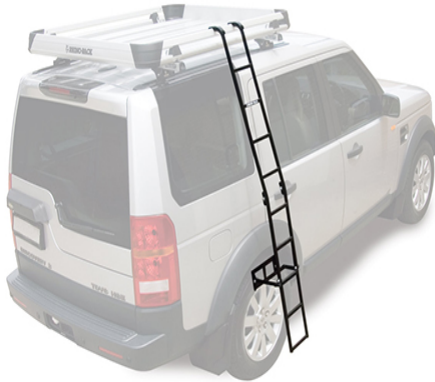

Nombre de Producto: ESCALERA PLEGABLE PARA PARRILLA PORTAEQUIPAJE  
EXCEPTO MODELO PIONEER DE RHINO RACK

SKU: RFL AU

## INFORMACIÓN TÉCNICA

Marca	RHINO RACK
Modelo	PARRILLA PLANA
Origen	Australia
Color	NEGRO
Garantía	3 AÑOS
Dimensiones Embalaje	Largo: 101,0 cm Ancho: 36,0 cm Alto: 7,0 cm
Peso Embalaje	7,8 kg.

La escalera plegable Rhino es el accesorio perfecto para ayudarlo a alcanzar el techo de su vehículo cuando se usa con una bandeja de aleación Rhino o una canasta de malla de acero. Elimine las molestias de cargar, empacar y guardar su equipaje mientras cuelga los adornos de las puertas o los neumáticos. Construida de acero con revestimiento de zinc y un acabado con recubrimiento de polvo negro, la escalera plegable Rhino está construida fuerte y duradera para durar toda la vida. Se pliega y tiene su propia bolsa de viaje para un fácil almacenamiento y transporte.

- Compatible con plataformas Mesh Basket, Mesh Platform y AT Tray.
- No es compatible con plataformas Pioneer.
- Construcción de acero con acabado antioxidante.
- Construcción sólida y duradera.
- Placa de contacto ajustable para adaptarse a vehículos de distintas alturas. Distancia mínima desde parte superior 1300mm, distancia máxima desde parte superior 1600mm.
- Plegable, para fácil almacenamiento.